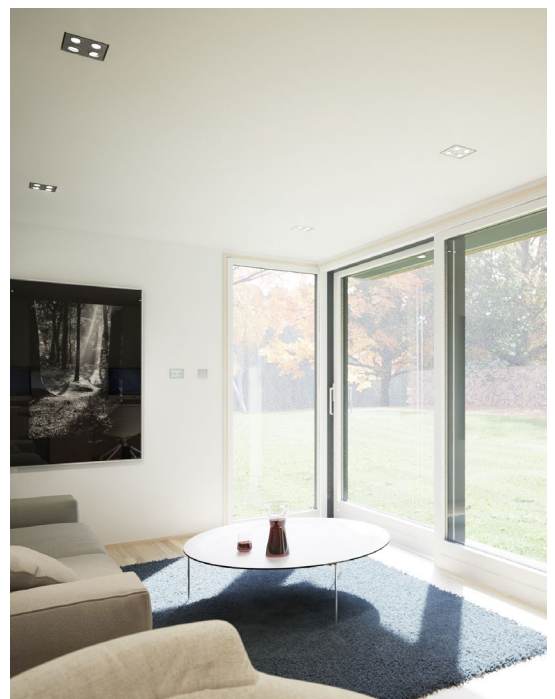

Contact pour la Suisse
contact@panneauxmaisonossaturebois.ch
<http://www.panneauxmaisonossaturebois.ch>
2900 Porrentruy Contact Suisse
GSM 0041 774230530
Contact Belgique
TEL 0032 80863305
GSM 0032 475745394
tomre@skynet.be
<http://www.panneauxmaisonossaturebois.com>