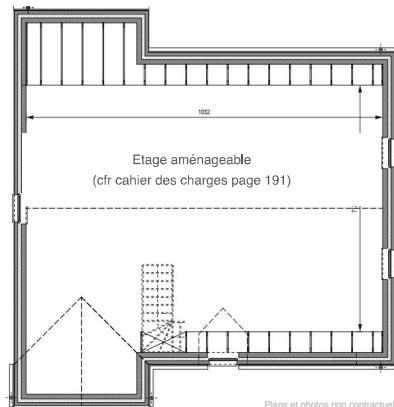

Modèle A :

Surface totale : 153,90 m²

Prix au m² : €*/m²

Modèle B :

Surface totale : 192,37 m²

Prix au m² : 3 €*/m²

Plans et photos non contractuels.

MC193

Prix modèle A :

Prix modèle B :

Hauteur sous comiche : 3,20 m

Angle de toiture : 40°

* Prix hors TVA.

<http://www.maison-minergie.com>

<http://www.maison-basse-energie.eu>