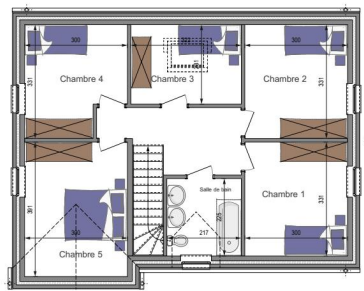

Modèle A :

Surface totale : 153,90 m²

Prix au m² : €*/m²

Modèle B :

Surface totale : 192,37 m²

Prix au m² : 3 €*/m²

Plans et photos non contractuels.

MC193

Prix modèle A :

Prix modèle B :

Hauteur sous comiche : 3,20 m

Angle de toiture : 40°

* Prix hors TVA.

<http://www.maison-minergie.com>

<http://www.maison-basse-energie.eu>