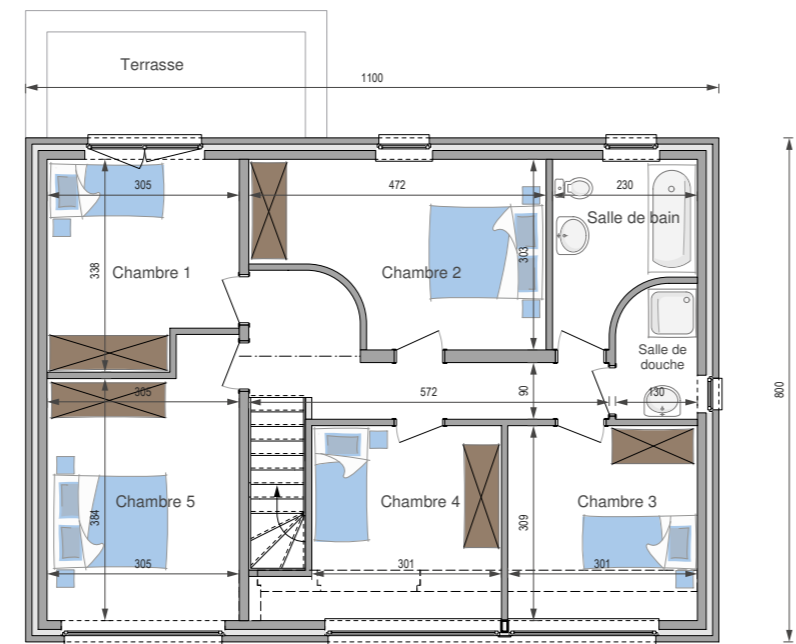

Modèle A : Surface du rez-de chaussée : 89,45 m² - Prix au m² : m²

Modèle B : Surface totale : 178,70 m² - Prix au m² : m²

120

Plans et photos non contractuels.

MC320

**Prix modèle A : €* Prix
modèle B : €***

Hauteur sous corniche : 5,50 m

* Prix hors TVA.

contact@panneauxmaisonossaturebois.ch

<http://www.panneauxmaisonossaturebois.ch>