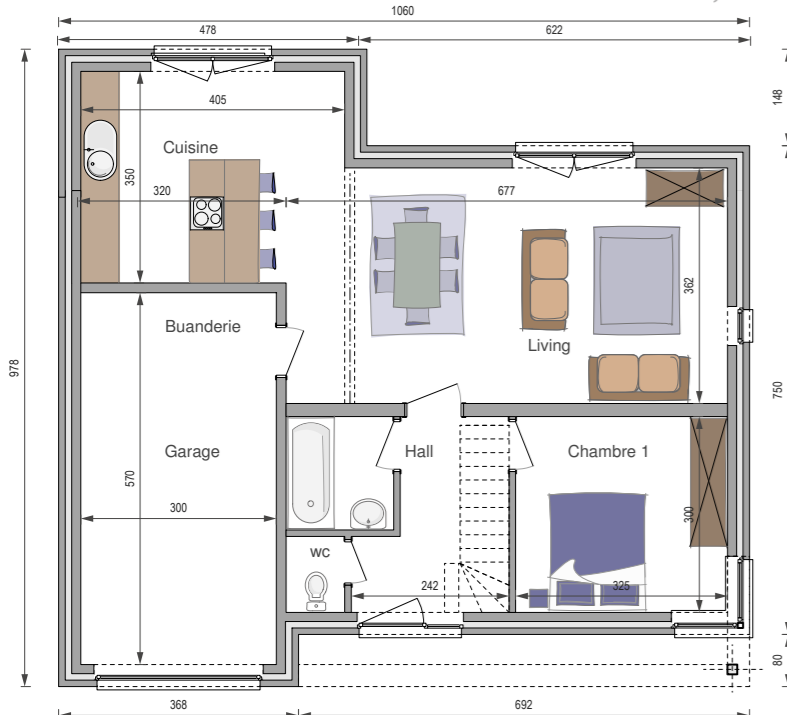

Modèle A : Surface du rez-de chaussée : 89,45 m² - Prix au m² : m²

Modèle B : Surface totale : 178,70 m² - Prix au m² : m²

120

Plans et photos non contractuels.

MC320

**Prix modèle A : €* Prix
modèle B : €***

Hauteur sous corniche : 5,50 m

* Prix hors TVA.

contact@panneauxmaisonossaturebois.ch

<http://www.panneauxmaisonossaturebois.ch>