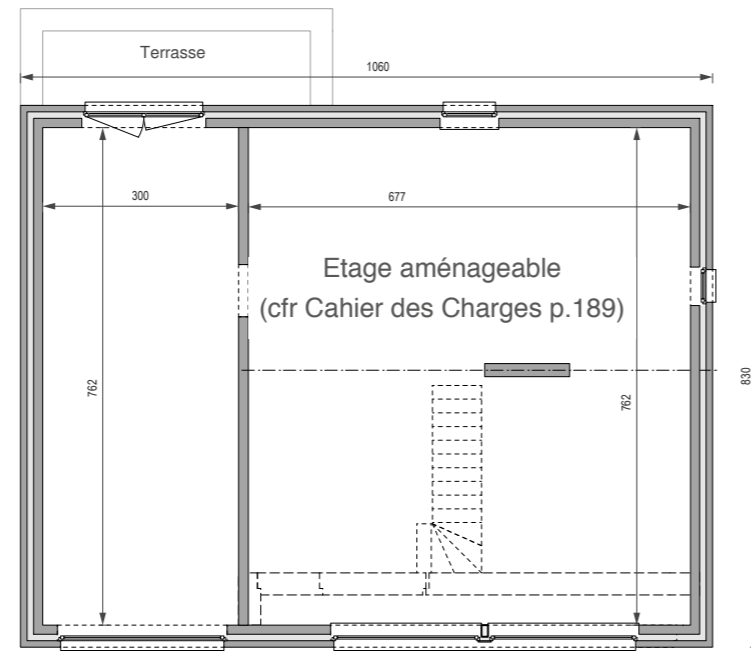

Modèle A : Surface du rez-de chaussée : 89,45 m² - Prix au m² : m²

Modèle B : Surface totale : 178,70 m² - Prix au m² : m²

120

Plans et photos non contractuels.

MC320

**Prix modèle A : €* Prix
modèle B : €***

Hauteur sous corniche : 5,50 m

* Prix hors TVA.

contact@panneauxmaisonossaturebois.ch

<http://www.panneauxmaisonossaturebois.ch>