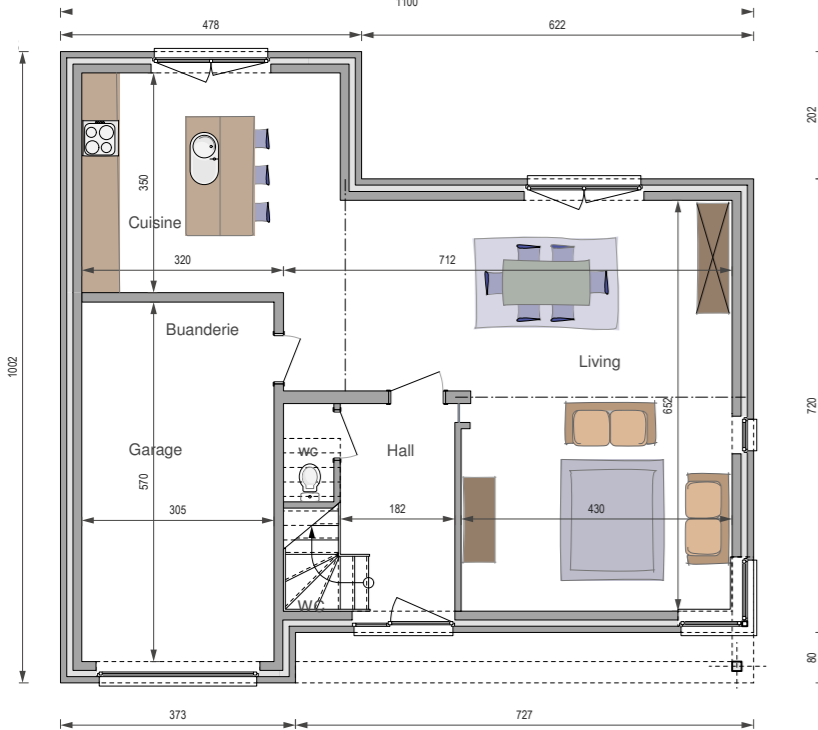

Modèle A : Surface du rez-de chaussée : 89,45 m² - Prix au m² : m²

Modèle B : Surface totale : 178,70 m² - Prix au m² : m²

120

Plans et photos non contractuels.

MC320

**Prix modèle A : €* Prix
modèle B : €***

Hauteur sous corniche : 5,50 m

* Prix hors TVA.

contact@panneauxmaisonossaturebois.ch

<http://www.panneauxmaisonossaturebois.ch>