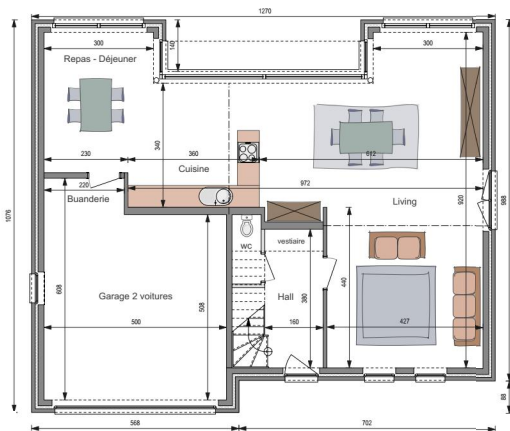

Rez-de-chaussée

Etage

MC333

Surface totale : 229,27 m² - Prix au m²

€/m²

Plans et photos non contractuels.

MC333

Prix :

€*

Hauteur sous corniche : 5,50 m

* Prix hors TVA.