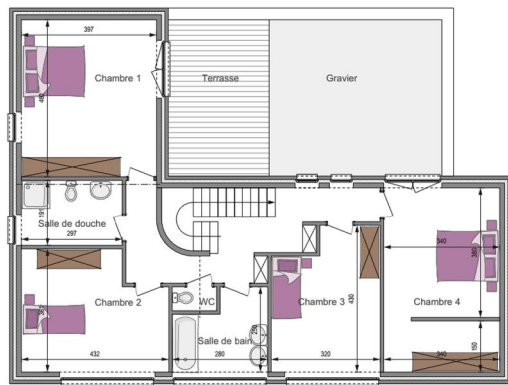

Rez-de-chaussée

Etage

MC345

Surface totale : 238,61 m² - Prix au m²

€/ m²

Plans et photos non contractuels.

MC345

Prix :

€*

Hauteur sous corniche : 5,50 m

* Prix hors TVA.