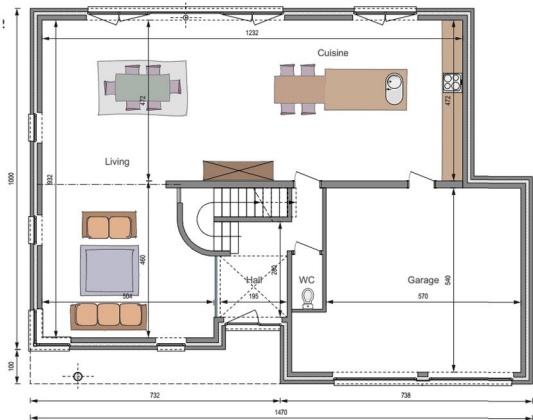

Rez-de-chaussée

Etage

MC345

Surface totale : 238,61 m² - Prix au m²

€/ m²

Plans et photos non contractuels.

MC345

Prix :

€*

Hauteur sous corniche : 5,50 m

* Prix hors TVA.