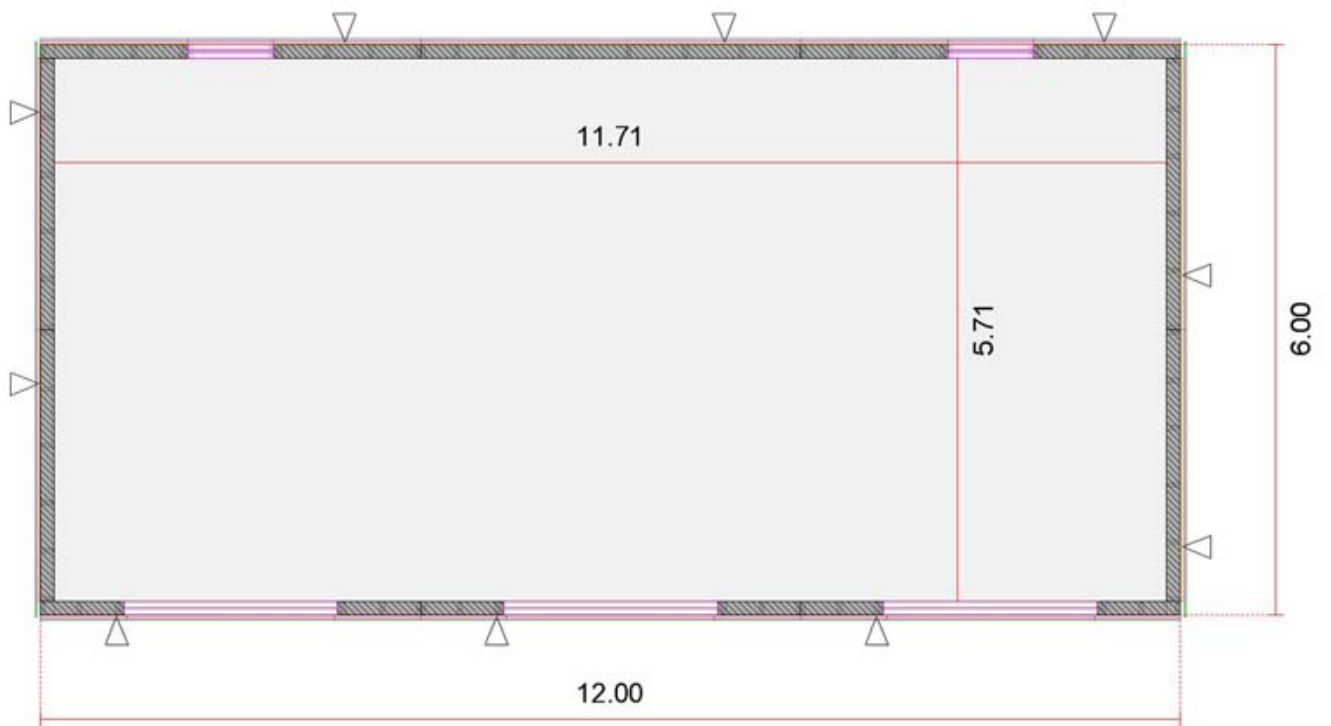

Kit garage a Monter de 70 M²
Un vrai toit plat en EPDM, panneau ossature bois pré monté
surface de 70 m² intérieur.

Fabrication en ossature bois 145 *45 ou option 205* 145

charpente 45*220 +osb 22 +epdm.

Couverture en EPDM.

bardage en douglas 21*135 (autre bardage en option).

osb 3 de 10 mm en contre ventement.

Murs ossature bois

Avec portes basculantes façade métal blanche de 240 x 200 cm

2 fenêtres de 100 x60 cm en soufflet.

une porte de service 215*80

Pose du bardage bois.

Toiture avec couverture EPDM

Réf:	GAO-90-02
Produit:	Garage ossature
Notre prix de vente 70 M ²	29 500 Eu htva
Notre prix de vente 100 M²	39 500 Eu htva
Livraison par un camion , devant le domicile du client (bord de route uniquement). Déchargement par vos soins.	
Garantie	10 ans
Délai fabrication et de livraison	3/4 semaines environ.
Produit standard	