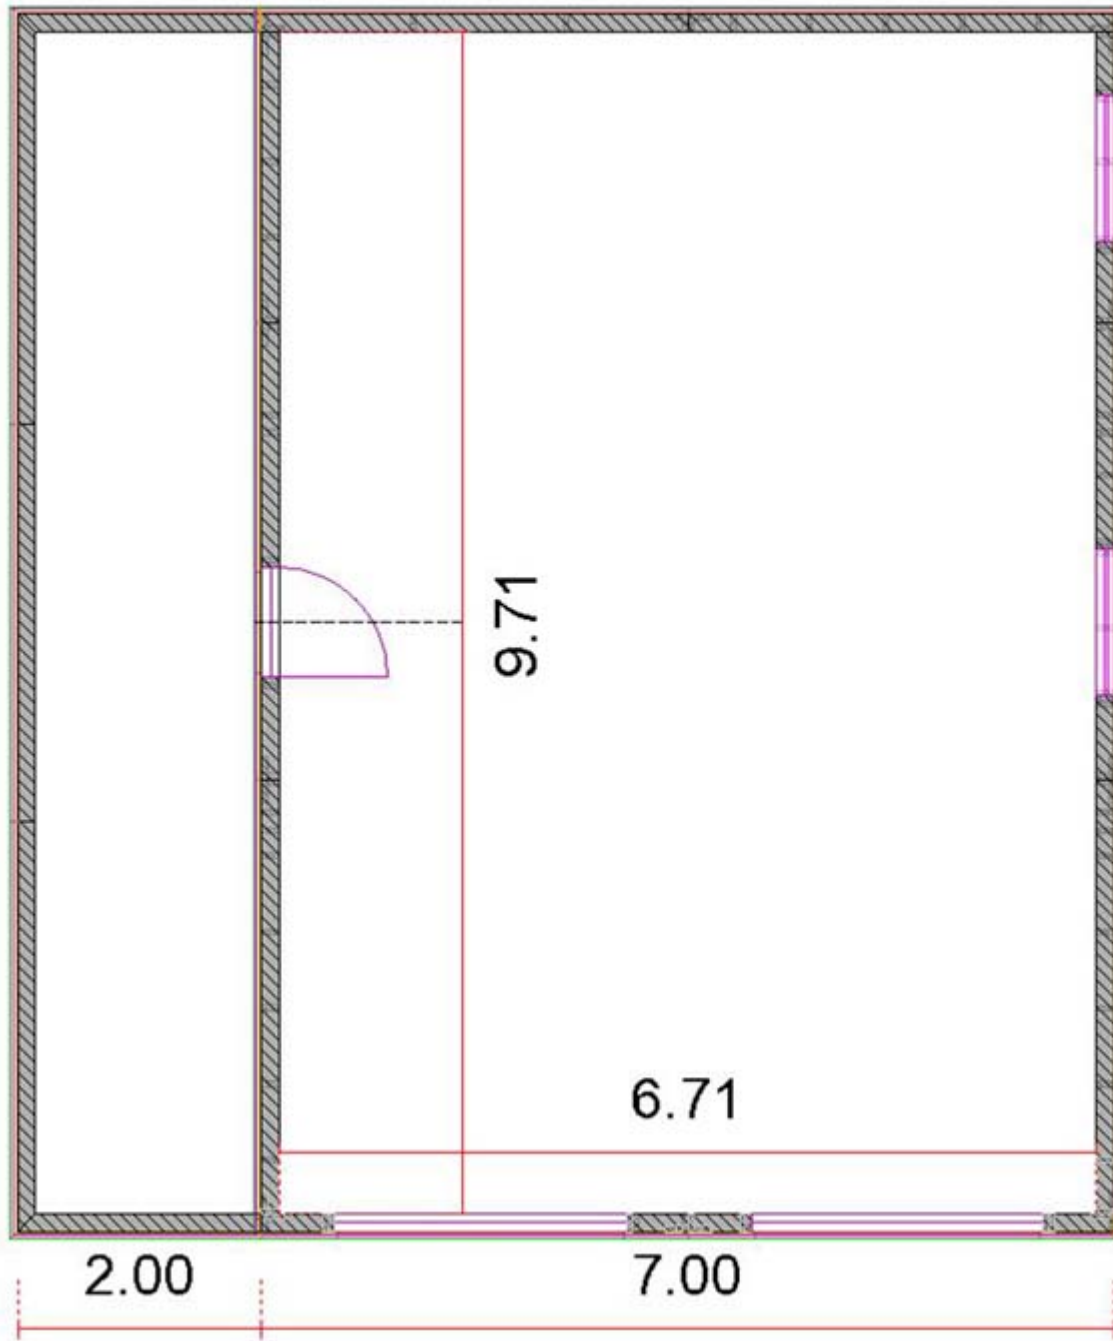

Kit garage a Monter de 70 M²
Un vrai toit plat en EPDM, panneau ossature bois pré monté
surface de 70 m² intérieur.

Fabrication en ossature bois 145 *45 ou option 205* 145

charpente 45*220 +osb 22 +epdm.

Couverture en EPDM.

bardage en douglas 21*135 (autre bardage en option).

osb 3 de 10 mm en contre ventement.

Murs ossature bois

Avec portes basculantes façade métal blanche de 240 x 200 cm

2 fenêtres de 100 x60 cm en soufflet.

une porte de service 215*80

Pose du bardage bois.

Toiture avec couverture EPDM

Réf:	GAO-90-02
Produit:	Garage ossature
Notre prix de vente 70 M ²	29 500 Eu htva
Notre prix de vente 100 M²	39 500 Eu htva
Livraison par un camion , devant le domicile du client (bord de route uniquement). Déchargement par vos soins.	
Garantie	10 ans
Délai fabrication et de livraison	3/4 semaines environ.
Produit standard	