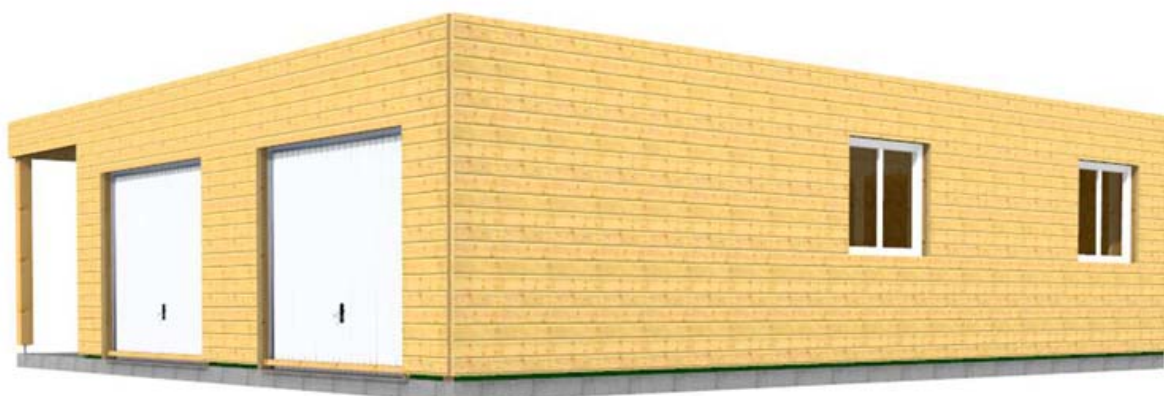

Kit garage a Monter de 70 M²
Un vrai toit plat en EPDM, panneau ossature bois pré monté
surface de 70 m² intérieur.

Fabrication en ossature bois 145 *45 ou option 205* 145

charpente 45*220 +osb 22 +epdm.

Couverture en EPDM.

bardage en douglas 21*135 (autre bardage en option).

osb 3 de 10 mm en contre ventement.

Murs ossature bois

Avec portes basculantes façade métal blanche de 240 x 200 cm

2 fenêtres de 100 x60 cm en soufflet.

une porte de service 215*80

Pose du bardage bois.

Toiture avec couverture EPDM

Réf:	GAO-90-02
Produit:	Garage ossature
Notre prix de vente 70 M ²	29 500 Eu htva
Notre prix de vente 100 M²	39 500 Eu htva
Livraison par un camion , devant le domicile du client (bord de route uniquement). Déchargement par vos soins.	
Garantie	10 ans
Délai fabrication et de livraison	3/4 semaines environ.
Produit standard	