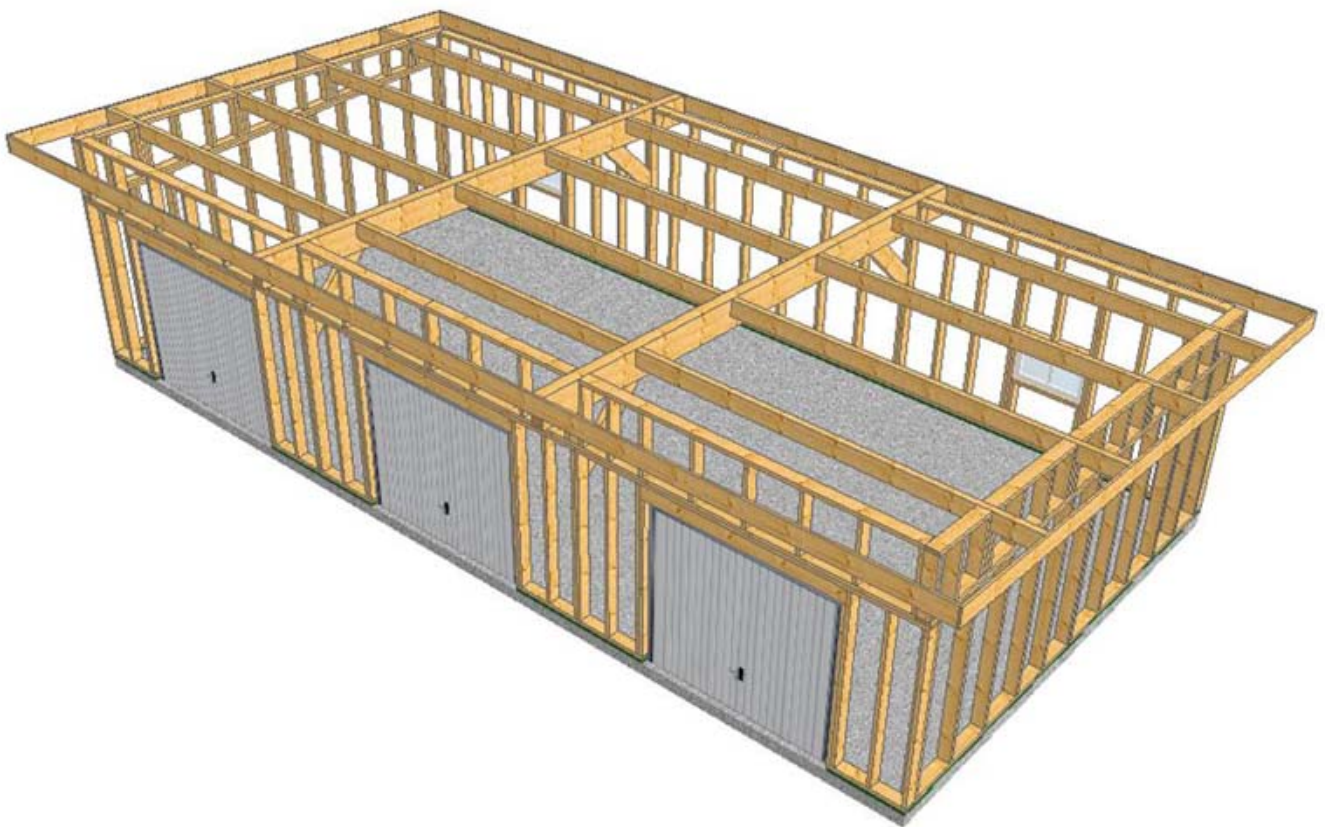

Kit garage a Monter de 70 M²
Un vrai toit plat en EPDM, panneau ossature bois pré monté
surface de 70 m² intérieur.

Fabrication en ossature bois 145 *45 ou option 205* 145

charpente 45*220 +osb 22 +epdm.

Couverture en EPDM.

bardage en douglas 21*135 (autre bardage en option).

osb 3 de 10 mm en contre ventement.

Murs ossature bois

Avec portes basculantes façade métal blanche de 240 x 200 cm

2 fenêtres de 100 x60 cm en soufflet.

une porte de service 215*80

Pose du bardage bois.

Toiture avec couverture EPDM

Réf:	GAO-90-02
Produit:	Garage ossature
Notre prix de vente 70 M ²	29 500 Eu htva
Notre prix de vente 100 M²	39 500 Eu htva
Livraison par un camion , devant le domicile du client (bord de route uniquement). Déchargement par vos soins.	
Garantie	10 ans
Délai fabrication et de livraison	3/4 semaines environ.
Produit standard	