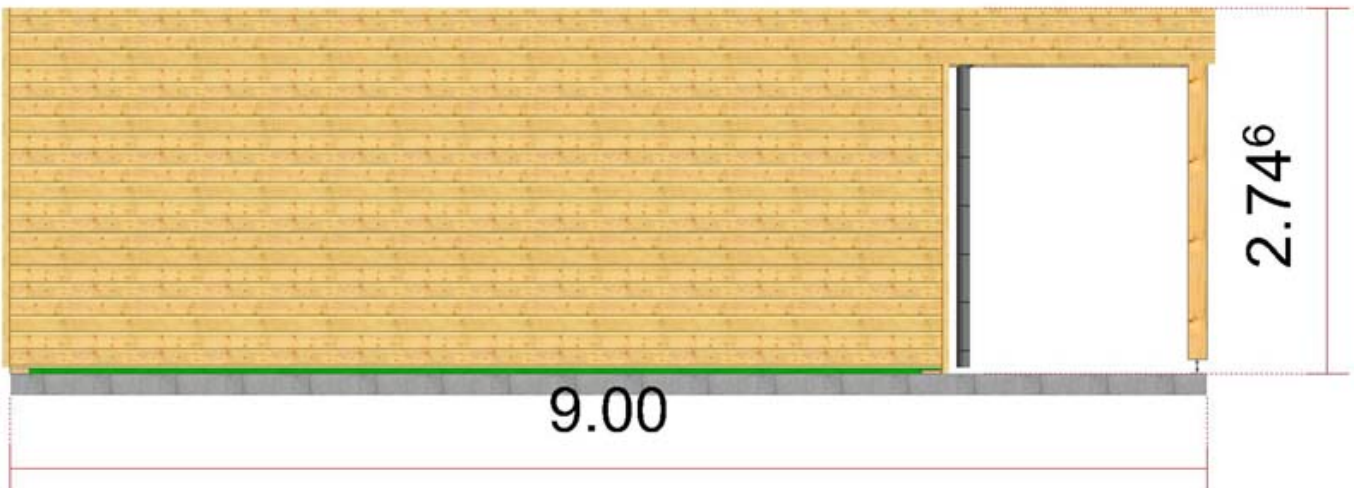

Kit garage a Monter de 70 M²
Un vrai toit plat en EPDM, panneau ossature bois pré monté
surface de 70 m² intérieur.

Fabrication en ossature bois 145 *45 ou option 205* 145

charpente 45*220 +osb 22 +epdm.

Couverture en EPDM.

bardage en douglas 21*135 (autre bardage en option).

osb 3 de 10 mm en contre ventement.

Murs ossature bois

Avec portes basculantes façade métal blanche de 240 x 200 cm

2 fenêtres de 100 x60 cm en soufflet.

une porte de service 215*80

Pose du bardage bois.

Toiture avec couverture EPDM

Réf:	GAO-90-02
Produit:	Garage ossature
Notre prix de vente 70 M ²	29 500 Eu htva
Notre prix de vente 100 M²	39 500 Eu htva
Livraison par un camion , devant le domicile du client (bord de route uniquement). Déchargement par vos soins.	
Garantie	10 ans
Délai fabrication et de livraison	3/4 semaines environ.
Produit standard	