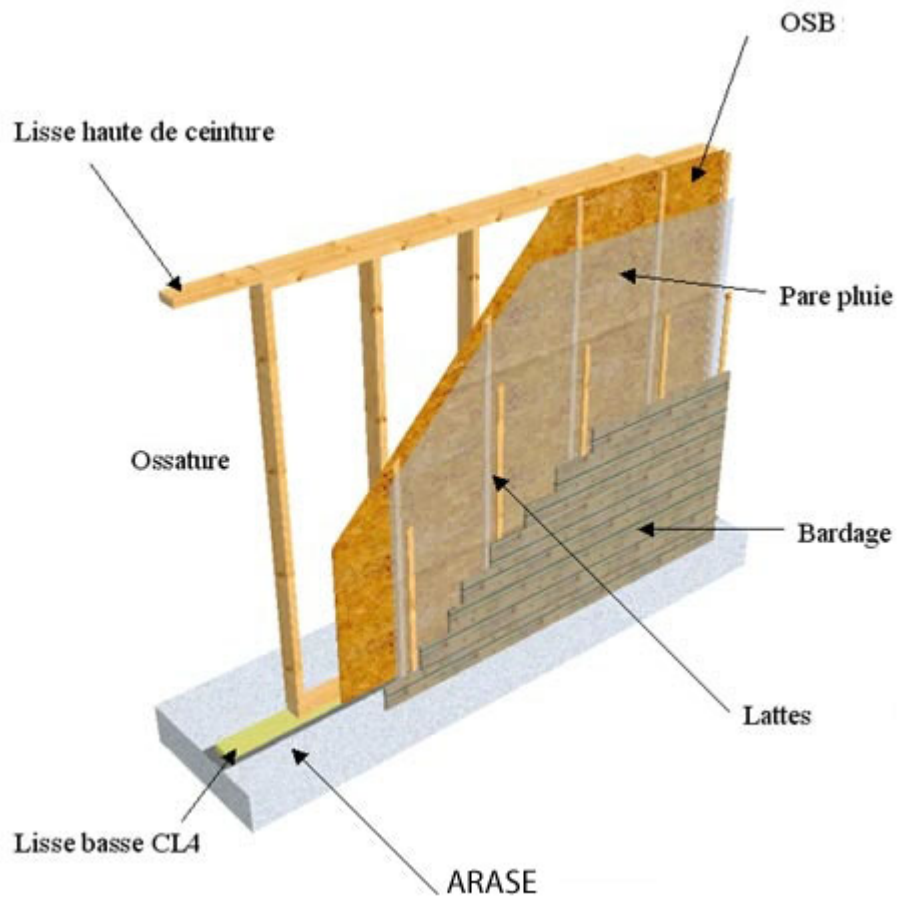

Kit garage a Monter de 70 M²
Un vrai toit plat en EPDM, panneau ossature bois pré monté
surface de 70 m² intérieur.

Fabrication en ossature bois 145 *45 ou option 205* 145

charpente 45*220 +osb 22 +epdm.

Couverture en EPDM.

bardage en douglas 21*135 (autre bardage en option).

osb 3 de 10 mm en contre ventement.

Murs ossature bois

Avec portes basculantes façade métal blanche de 240 x 200 cm

2 fenêtres de 100 x60 cm en soufflet.

une porte de service 215*80

Pose du bardage bois.

Toiture avec couverture EPDM

Réf:	GAO-90-02
Produit:	Garage ossature
Notre prix de vente 70 M ²	29 500 Eu htva
Notre prix de vente 100 M²	39 500 Eu htva
Livraison par un camion , devant le domicile du client (bord de route uniquement). Déchargement par vos soins.	
Garantie	10 ans
Délai fabrication et de livraison	3/4 semaines environ.
Produit standard	