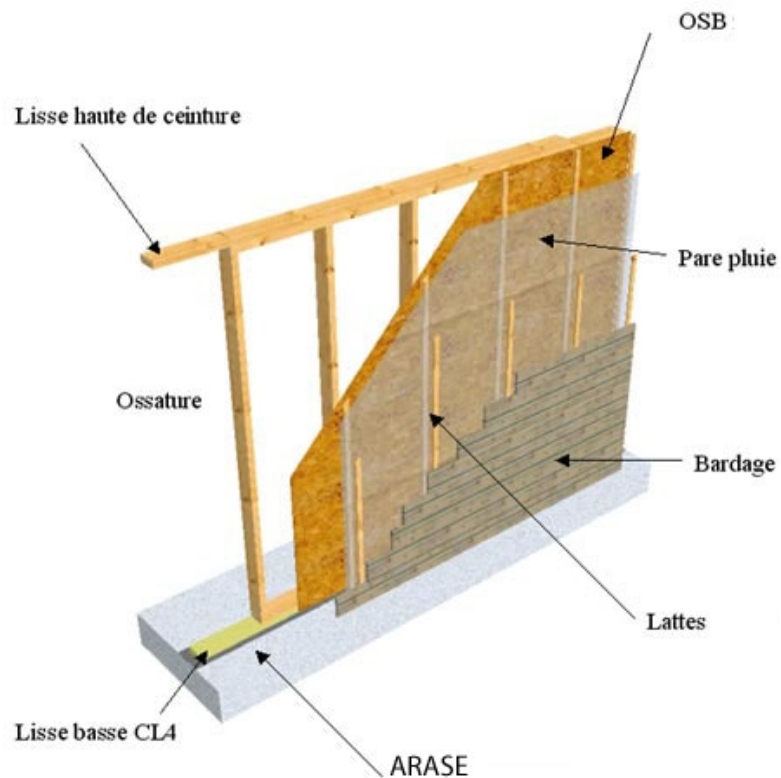

Un garage à ossature bois mono pentes,
par panneau ossature bois près monté, surface de 70m² + app

[voir toutes les photos de ce garage.](#)

- Fabrication en ossature bois 145 *45 douglas
- charpente poutre blc.
- Couverture bacs acier, couleur au choix
- bardage en douglas 21*135 (autre bardage en option).
- osb de 12 mm en contre ventement.

TEL 0032 80863305

GSM 0032 475745394

tomre@skynet.be

<http://www.panneauxmaisonossaturebois.com>

- Avec portes basculantes façade métal blanche de 240 x 200 cm
- 2 fenêtres de 90 x 60 cm

pose du bardage bois.