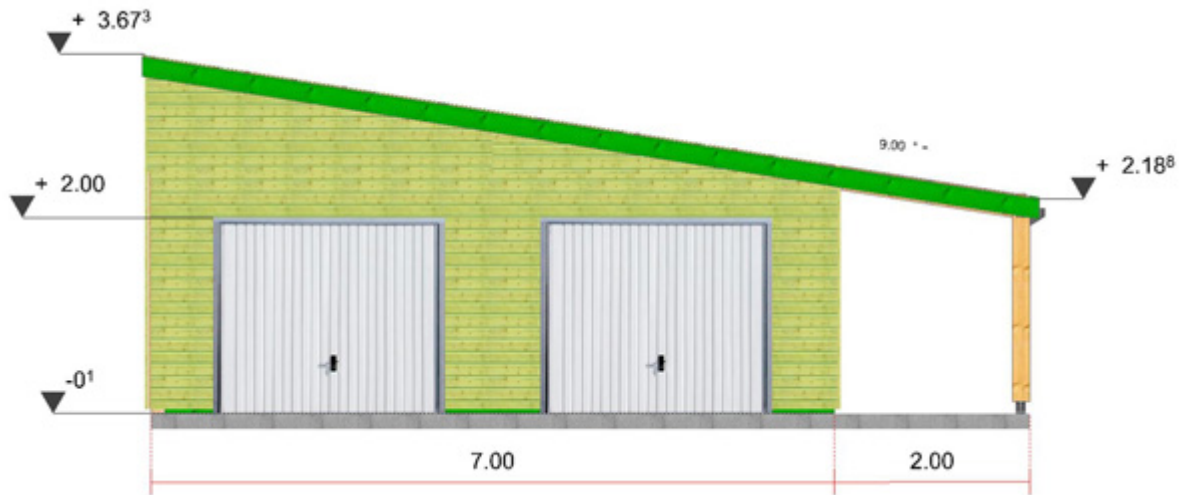

Un garage à ossature bois mono pentes,
par panneau ossature bois près monté, surface de 70m² + app

[voir toutes les photos de ce garage.](#)

- Fabrication en ossature bois 145 *45 douglas
- charpente poutre blc.
- Couverture bacs acier, couleur au choix
- bardage en douglas 21*135 (autre bardage en option).
- osb de 12 mm en contre ventement.

TEL 0032 80863305

GSM 0032 475745394

tomre@skynet.be

<http://www.panneauxmaisonossaturebois.com>

- Avec portes basculantes façade métal blanche de 240 x 200 cm
- 2 fenêtres de 90 x 60 cm

pose du bardage bois.