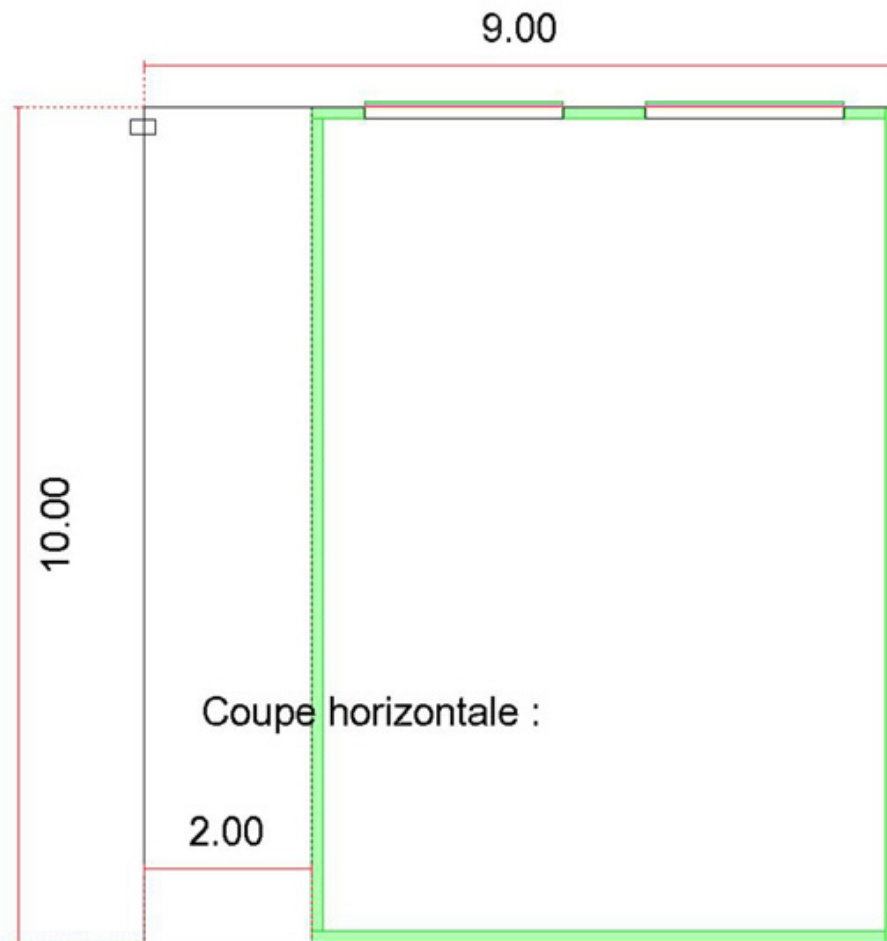

Un garage à ossature bois mono pentes,
par panneau ossature bois près monté, surface de 70m² + app

[voir toutes les photos de ce garage.](#)

- Fabrication en ossature bois 145 *45 douglas
- charpente poutre blc.
- Couverture bacs acier, couleur au choix
- bardage en douglas 21*135 (autre bardage en option).
- osb de 12 mm en contre ventement.

TEL 0032 80863305

GSM 0032 475745394

tomre@skynet.be

<http://www.panneauxmaisonossaturebois.com>

- Avec portes basculantes façade métal blanche de 240 x 200 cm
- 2 fenêtres de 90 x 60 cm

pose du bardage bois.