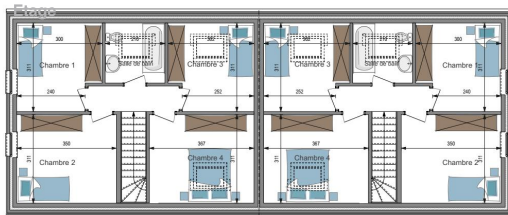

Rez-de-chaussée

MC404

Surface totale **sans carport** : 247,20 m² - Prix au m² : €*/ m²

Surface totale **avec carport** : 247,20 m² - Prix au m² : €*/ m²

Plans et photos non contractuels.

contact@panneauxmaisonossaturebois.ch

Nos immeubles de rapport

MC404

Sans carport :

Avec carport :

Hauteur sous comiche : 3,20 m
Angle de toiture : 40°

* Prix hors TVA.

Lot de 2 maisons

<http://www.panneauxmaisonossaturebois.ch>