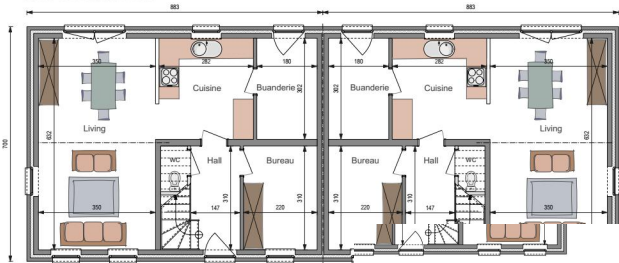

Rez-de-chaussée

MC404

Surface totale **sans carport** : 247,20 m² - Prix au m² : €*/ m²

Surface totale **avec carport** : 247,20 m² - Prix au m² : €*/ m²

Plans et photos non contractuels.

contact@panneauxmaisonossaturebois.ch

Nos immeubles de rapport

MC404

Sans carport :

Avec carport :

Hauteur sous comiche : 3,20 m
Angle de toiture : 40°

* Prix hors TVA.

Lot de 2 maisons

<http://www.panneauxmaisonossaturebois.ch>