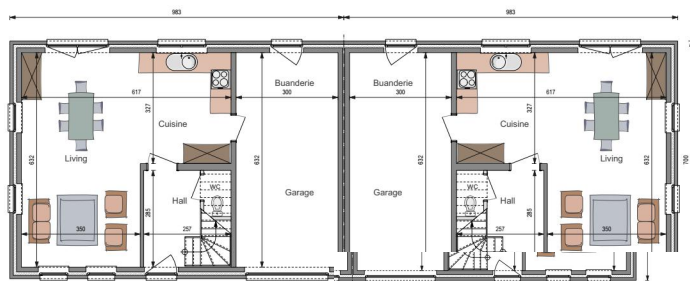

## Rez-de-chaussée

## Etage

75,20 m<sup>2</sup> - Prix au m<sup>2</sup> : 713 €/ m<sup>2</sup>

# MC409

Surface totale : 275,20 m<sup>2</sup> - Prix au m<sup>2</sup> : €\*/ m<sup>2</sup>

Plans et photos non contractuels.

140

[contact@panneauxmaisonossaturebois.ch](mailto:contact@panneauxmaisonossaturebois.ch)