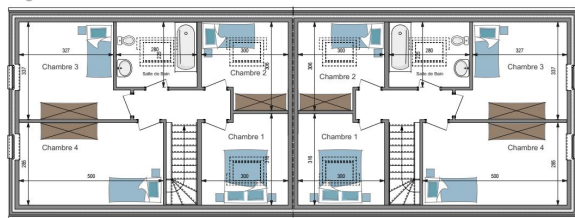

## Rez-de-chaussée

## Etage

75,20 m<sup>2</sup> - Prix au m<sup>2</sup> : 713 €/ m<sup>2</sup>

# MC409

Surface totale : 275,20 m<sup>2</sup> - Prix au m<sup>2</sup> : €\*/ m<sup>2</sup>

Plans et photos non contractuels.

140

[contact@panneauxmaisonossaturebois.ch](mailto:contact@panneauxmaisonossaturebois.ch)