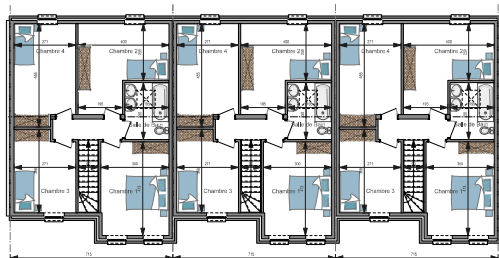

Rez-de-chaussée

Etage

MC417

Lot de 3 maisons : 406,80 m² - Prix au m² :
1 maison : 135,60 m²

€/m²

Plans et photos non contractuels.

contact@panneauxmaisonossaturebois.ch

<http://www.panneauxmaisonossaturebois.ch>

MC417

Prix :

€*

Lot de 3 maisons

Hauteur sous corniche : 5,50 m

* Prix hors TVA.