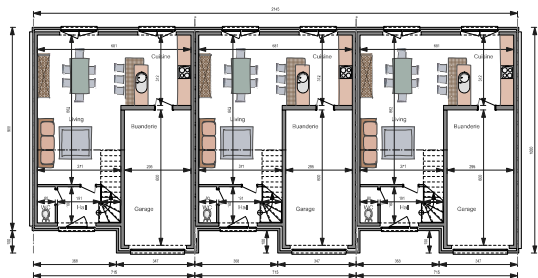

Rez-de-chaussée

Etage

MC417

Lot de 3 maisons : 406,80 m² - Prix au m² :
1 maison : 135,60 m²

€/m²

Plans et photos non contractuels.

contact@panneauxmaisonossaturebois.ch

<http://www.panneauxmaisonossaturebois.ch>

MC417

Prix :

€*

Lot de 3 maisons

Hauteur sous corniche : 5,50 m

* Prix hors TVA.